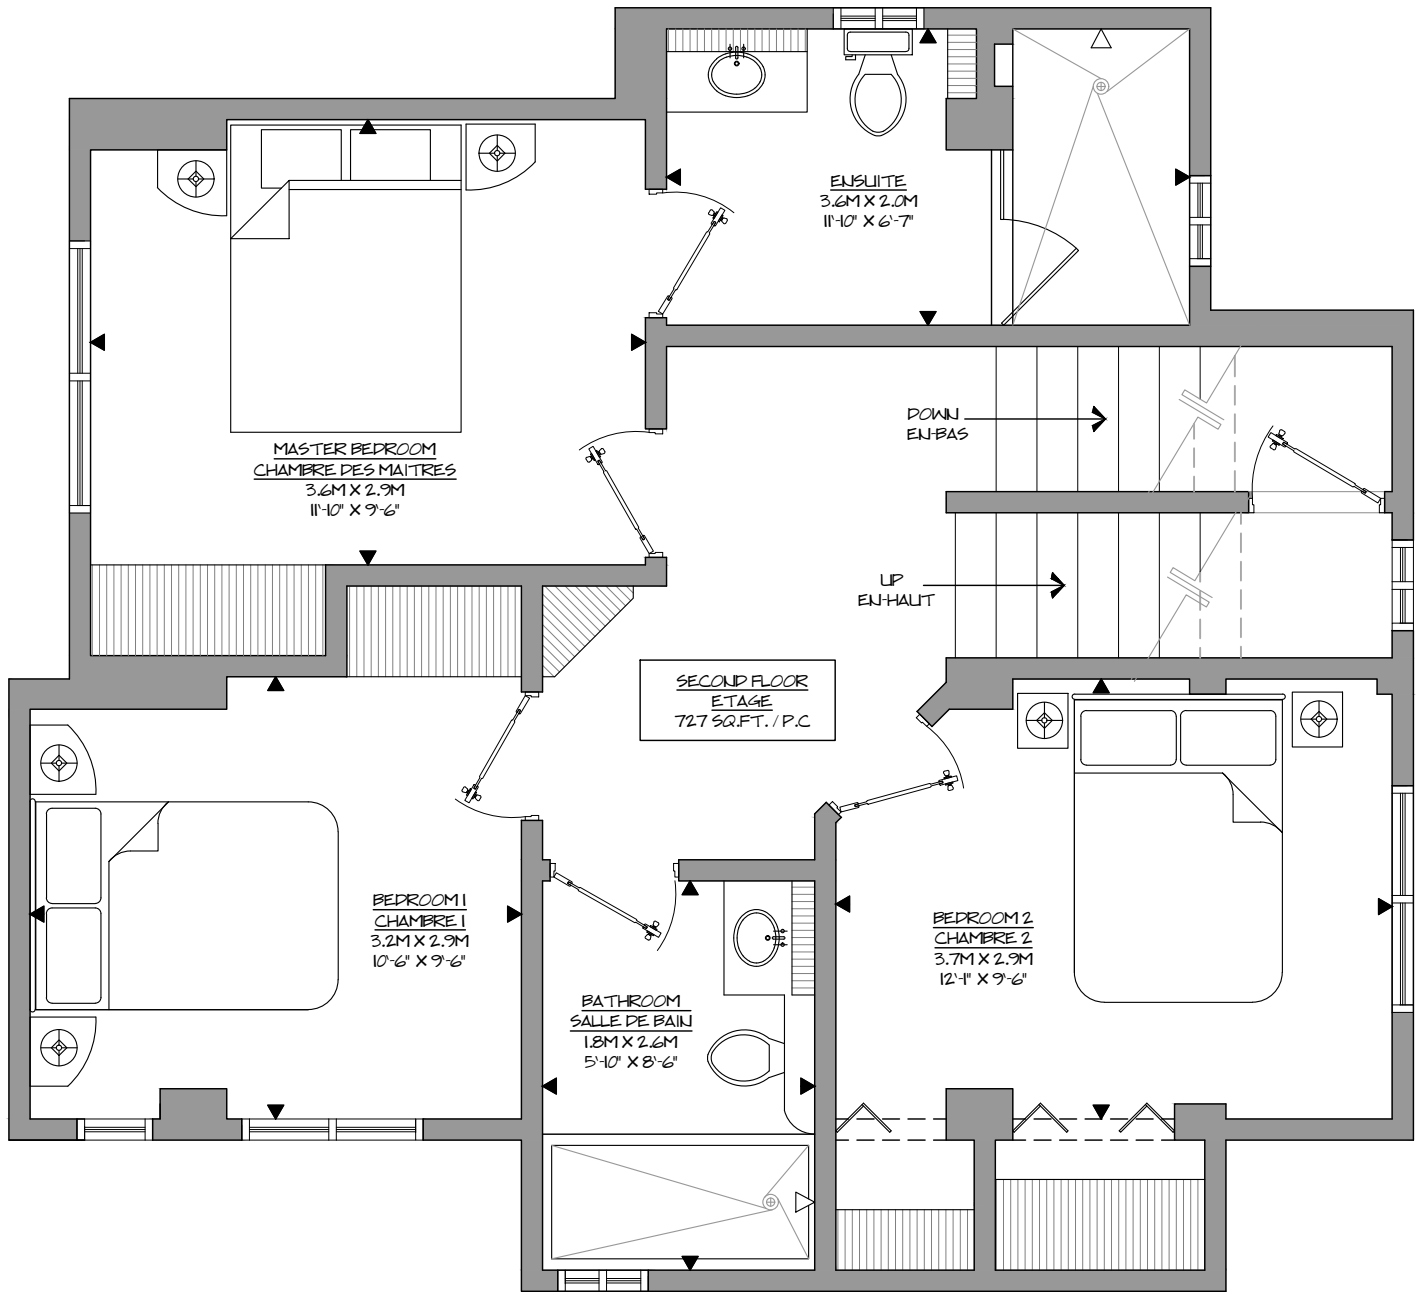

La Cotopaxi saura vous charmer par ses lignes droites et ses volumes dynamiques. D'apparence moderne et sophistiquée, ses choix d'aménagements intérieurs, offerts en deux options, sauront répondre à vos besoins. Le modèle Cotopaxi se compose de deux étages, dont le rez-de-chaussée à aire ouverte pour une ambiance dégagée et épurée. L'étage quant à lui est fonctionnel, incluant trois chambres à coucher et deux salles de bain complètes pour ainsi

The Cotopaxi will impress you with its straight lines and impressive volumes. It is modern and sophisticated and its two different choices of interior design will meet all of your needs. The Cotopaxi is a two story house which includes an open concept main floor to create a multi-purpose living space. One the second floor you'll find three bedrooms and two full bathrooms with a functional layout to accommodate all your guests.

MAIN FLOOR REZ-DE-CHAUSSEE

COTOPAXI

1306 ft² / p²
121.3 m²

3

2.5

SECOND FLOOR ÉTAGE

Beach Properties in Ecuador
holaecuador

All plans, dimensions and specifications may vary slightly and are subject to change without notice. Actual usable floor space may vary from the stated floor area. Column locations, window locations and sizes may vary and are a subject to change without notice. Total square footage includes wall thickness.

Furniture is not included. // Tous les plans, dimensions et caractéristiques peuvent varier légèrement et changer sans préavis. Les surfaces utilisables peuvent varier de la superficie déclarée. L'emplacement et les dimensions des colonnes et des fenêtres peuvent varier et peuvent changer sans préavis. La superficie totale inclut l'épaisseur des murs. Les meubles ne sont pas inclus.