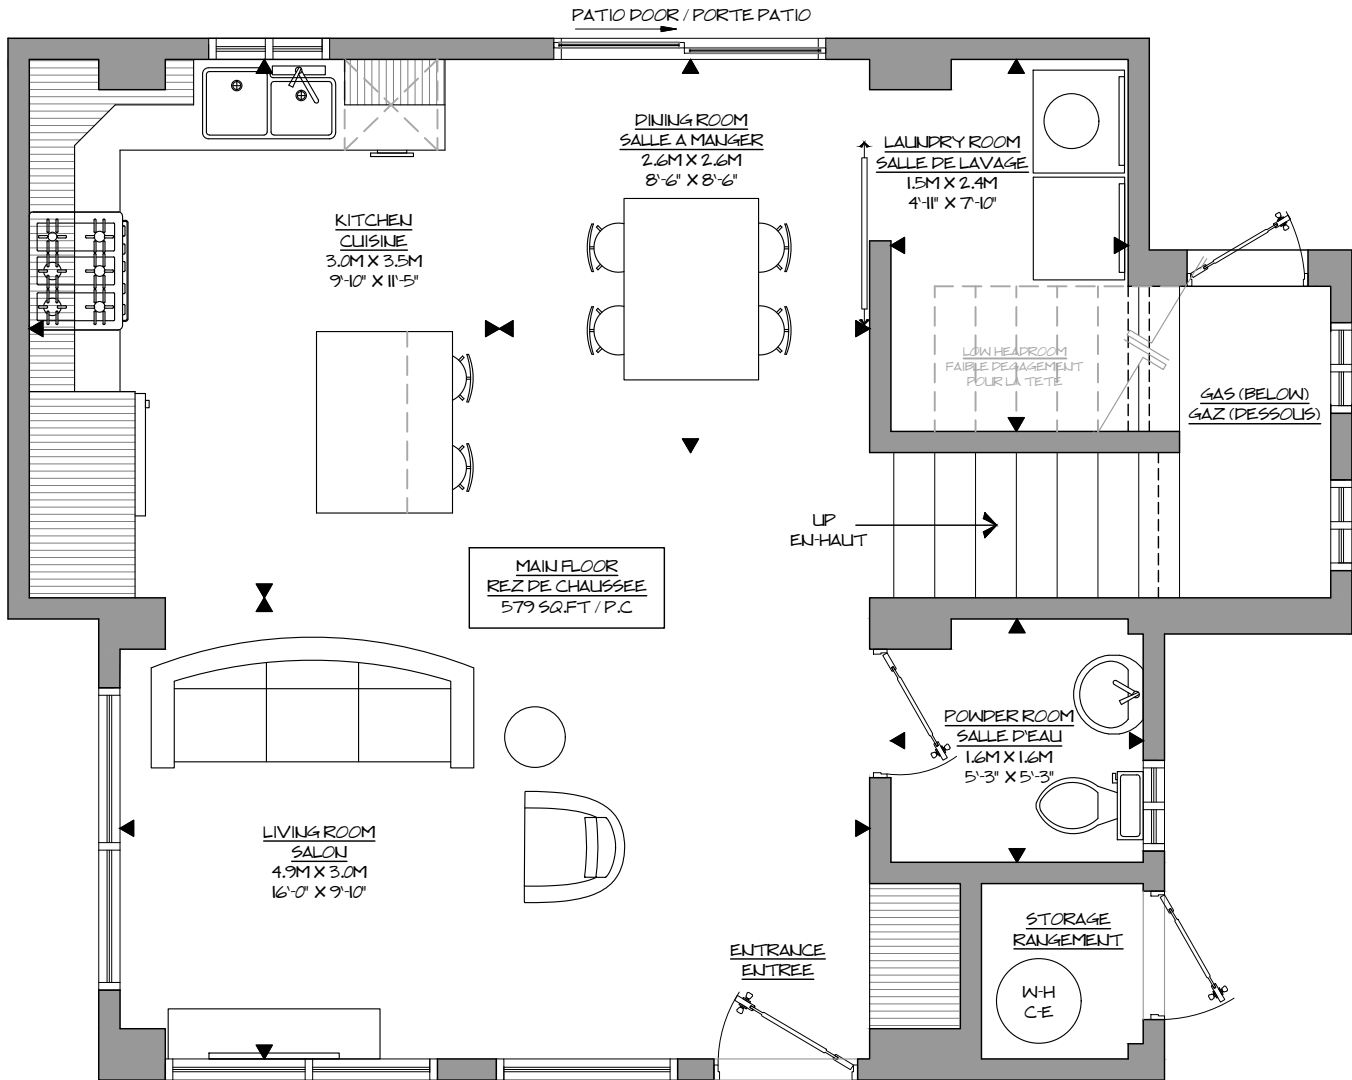

MAIN FLOOR REZ-DE-CHAUSSEE